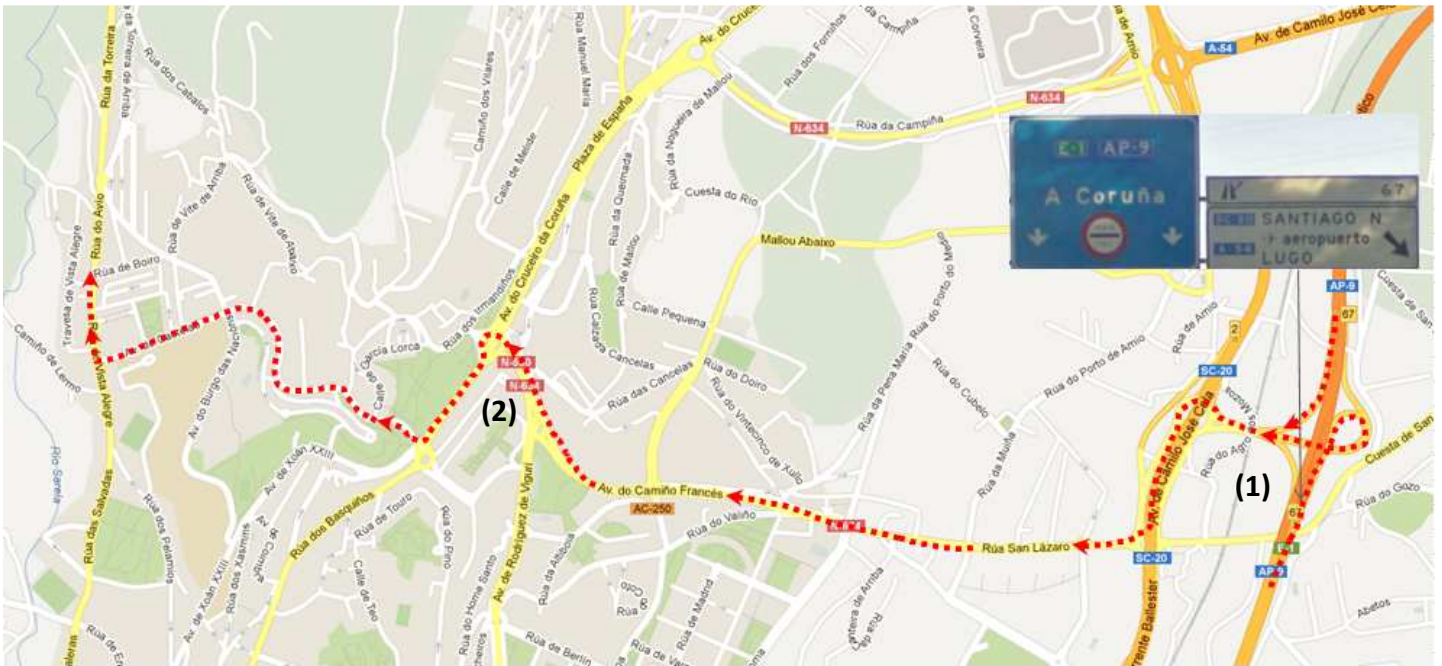

A Casa da Estrella

Lg. Semonte - Canduas

15116 - Cabana de Bergantiños,

A Coruña

Desde Santiago (AP 9, salida 67 SANTIAGO NORTE)

En Santiago:

- (1) Salir de AP 9 por salida 67, seguir dirección centro

- (2) En glorieta, seguir dirección Santiago centro ciudad, más adelante, en calle San Caetano, girar a la derecha dirección Santa comba

Al final de Av. Castelao, girar a la derecha dirección Santa Comba

En Portomouro, girar a la derecha dirección Santa Comba. En glorieta en Santa Comba, continuar dirección ZAS, hasta llegar a Baio

En Baio, girar a la izquierda en incorporación carretera Finisterre. En el centro de Baio, girar a la derecha dirección PONTECESO / LAXE / CABANA, hasta llegar a Canduas

A Casa da Estrella

Lg. Semonte - Canduas

En Canduas, girar a la izquierda al llegar al cruce, incorporándose a la carretera AC 431 dirección Laxe, continuar hasta encontrar la indicación CAMPO DO UTEIRO, antes de la marquesina, girar a la izquierda. En primer desvío, seguir a la derecha subiendo y continuar unos 300m hasta la casa.