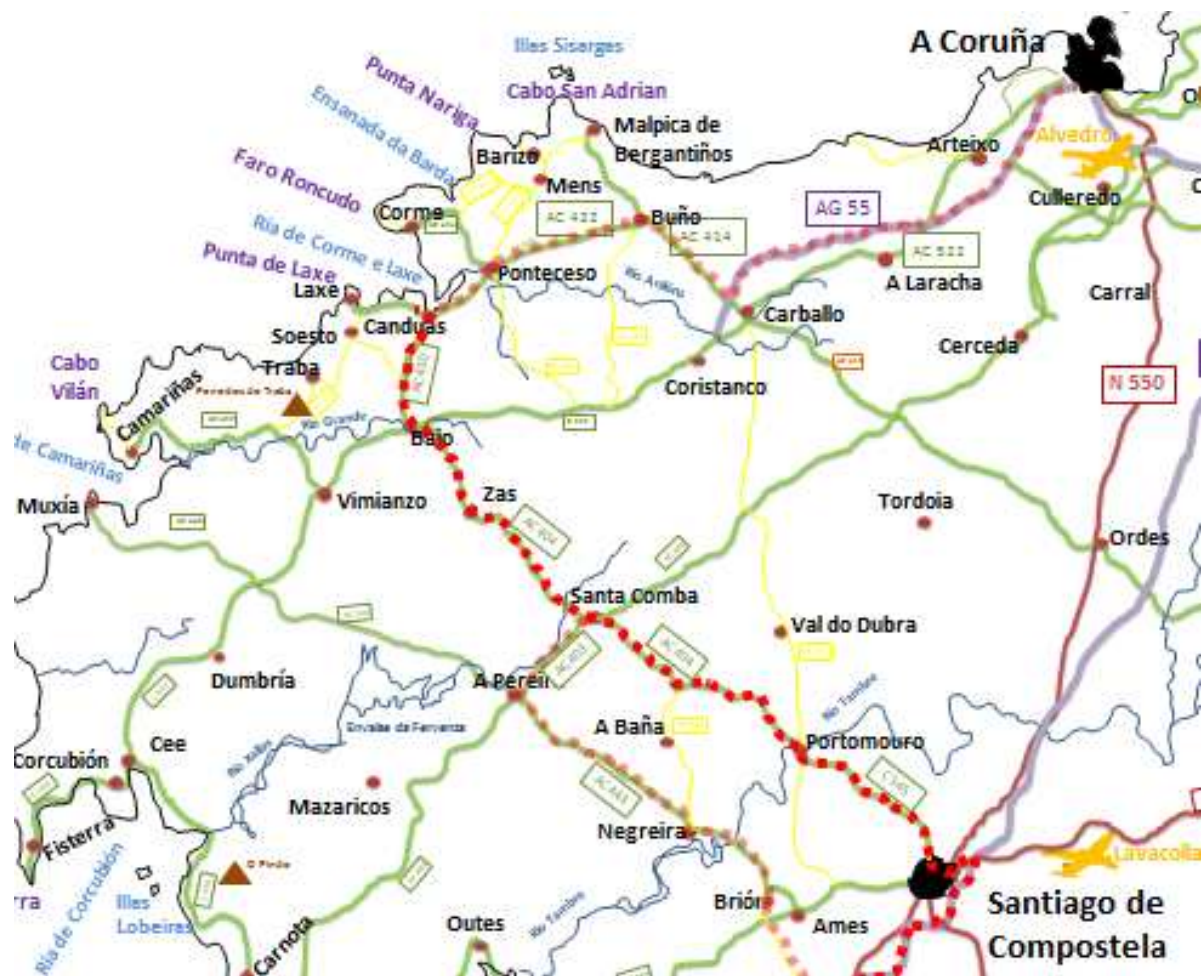

A Casa da Estrella

Lg. Semonte - Canduas

15116 - Cabana de Bergantiños,

A Coruña

Desde Santiago (AP 9, salida 67 SANTIAGO NORTE)

En Santiago:

- (1) Salir de AP 9 por salida 67, seguir dirección centro

- (2) En glorieta, seguir dirección Santiago centro ciudad, más adelante, en calle San Caetano, girar a la derecha dirección Santa comba

Al final de Av. Castelao, girar a la derecha dirección Santa Comba

En Portomouro, girar a la derecha dirección Santa Comba. En glorieta en Santa Comba, continuar dirección ZAS, hasta llegar a Baio

En Baio, girar a la izquierda en incorporación carretera Finisterre. En el centro de Baio, girar a la derecha dirección PONTECESO / LAXE / CABANA, hasta llegar a Canduas

A Casa da Estrella

Lg. Semonte - Canduas

En Canduas, girar a la izquierda al llegar al cruce, incorporándose a la carretera AC 431 dirección Laxe, continuar hasta encontrar la indicación CAMPO DO UTEIRO, antes de la marquesina, girar a la izquierda. En primer desvío, seguir a la derecha subiendo y continuar unos 300m hasta la casa.